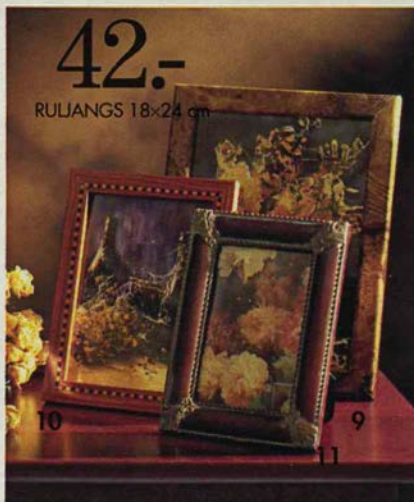

Ramar och glas för posters och foton finns i långa rader på IKEA. Är du rädd om din högvärdiga konst rekommenderar vi syraffritt papper vid inramningen.

1. REGI ram.
Rödbrunslaserad träram med glas. 40x50 cm _____ 75.-

2. RUCKA ram.
Design: Niels Gammelgaard.
Träram med glas.
50x70 cm _____ 198.-

3. REFERENS ram.
Design: Carina Karlsson.
Guldfärgsfoliebelagd träram med glas. 40x50 cm _____ 149.-

4. RULETT ram.
Design: Knut Hagberg och Marianne Hagberg.
Svartlackerad träram med glas.
50x70 cm _____ 198.-

5. RESPONS ram.
Silverfärgad aluminium.
Syntetglas. 50x70 cm _____ 115.-

6. RÄCKE ram. Svart- eller vitlackerad metall. Syntetglas.
50x70 cm _____ 95.-
70x100 cm _____ 149.-

7. ROMB ram.
Design: Tomas Jelinek. Ljusbrun laserad träram. Syntetglas. 50x70 cm _____ 169.-
70x100 cm _____ 215.-

8. RUSCH fotoram.
Design: Carina Karlsson.
Glas. 10x15 cm.
Massiv mässing _____ 42.-
Silverpläterad mässing _____ 52.-

9. RULJANGS fotoram.
Foliebelagt massivträ. Syntetglas 18x24 cm _____ 42.-

10. CHARMÖR fotoram.
Träram med intarsiainlägg.
13x18 cm _____ 105.-

11. BÅFTIG fotoram.
Plastram med antikt utseende.
10x15 cm _____ 39.-

12. RIPA fotoram.
Foliebelagd plastram med glas.
Guld- eller silverfärgad.
9x13 cm _____ 29.-/2 st

13. MUR tavelbelysning.
Metall. Bredd 37 cm.
Max 2x40W. Vit _____ 98.-
Mässing _____ 109.-